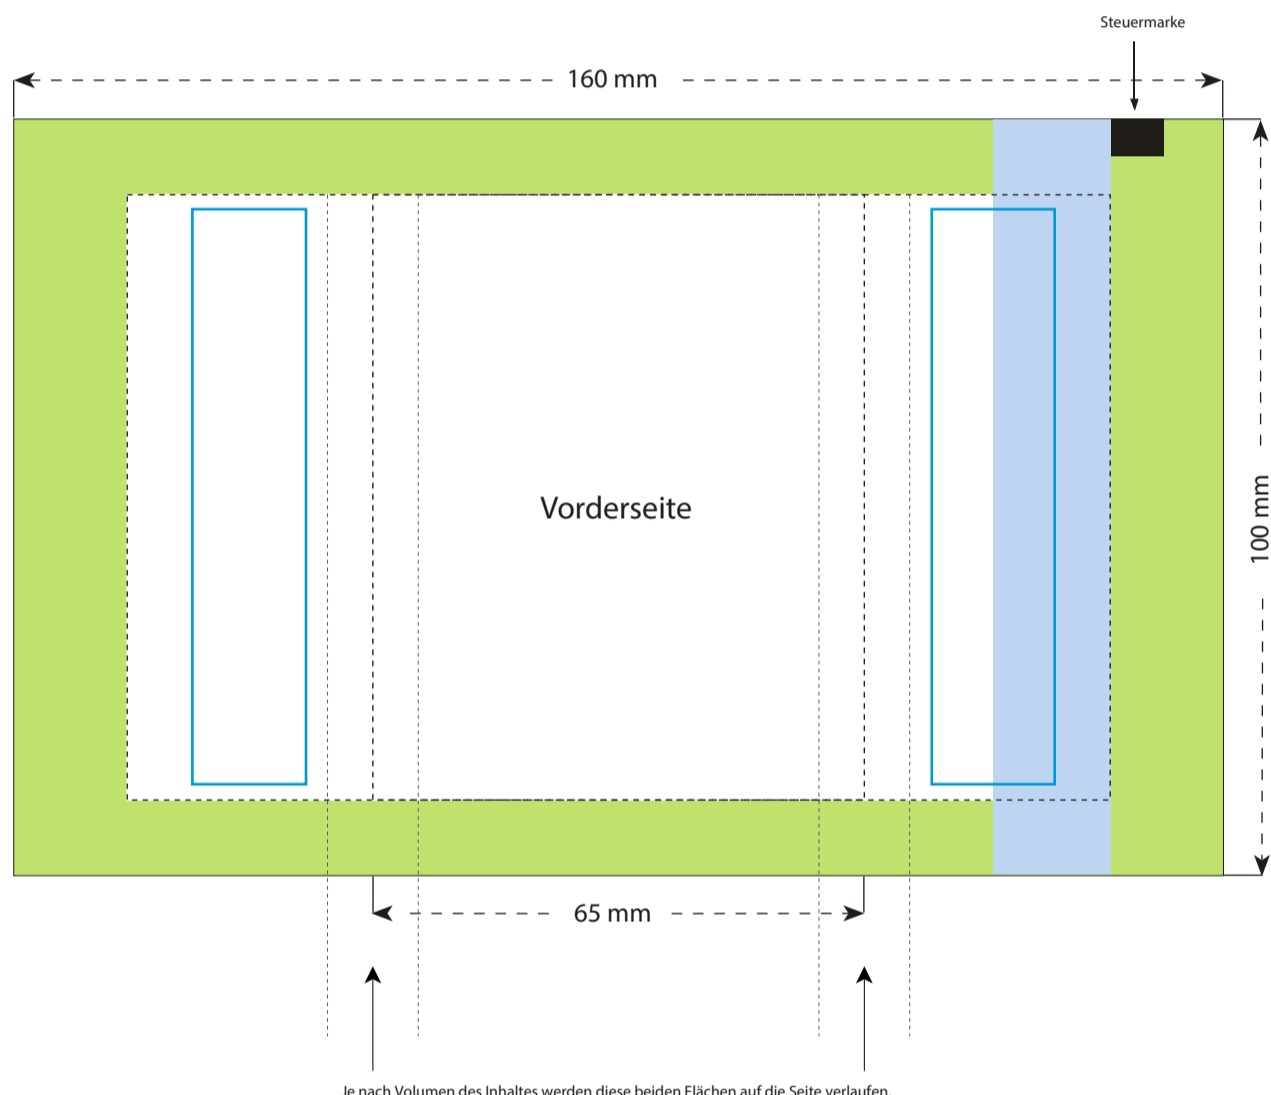

Vollmilch-Lebkuchen-Mix inkl. Druck

Tüte 65 x 90 mm

- Bedruckbare Fläche
- Siegelnaht bedingt bedruckbar
- Fläche wird durch die Siegelnaht verdeckt
- Pflichttexte

Pflichttexte

Hersteller/Inverkehrbringer, Mindesthaltbarkeitsdatum (MHD) und Inhaltsangaben sind Pflichttexte. Die Inhaltsangaben werden von uns in Ihre Daten eingesetzt - Sie erhalten einen Korrekturabzug inkl. dieser Angaben. Das MHD und die Lot-Nr. werden am Produktionstag auf der Rückseite des Tütchens aufgedruckt.

Steuermarke

Diese ist für die gesteuerte Produktion des Artikels notwendig und kann auf der Rückseite erscheinen.

Datenanlieferung:

Die in Ihren Daten verwendeten Bilder müssen eine Auflösung von mindestens 300 dpi (CMYK) haben, noch besser geeignet sind Vektordaten. Sofern Sie das Motiv vektorisiert vorliegen haben, dieses bitte als Vektorgrafik senden (auch bei Bildern). Wenn das Motiv nur wenige Farben hat, wird dieses in der Regel nach Volltönen gedruckt (HKS K oder Pantone C), 4C-Motive dagegen nach CMYK. Bitte Daten entsprechend anlegen.