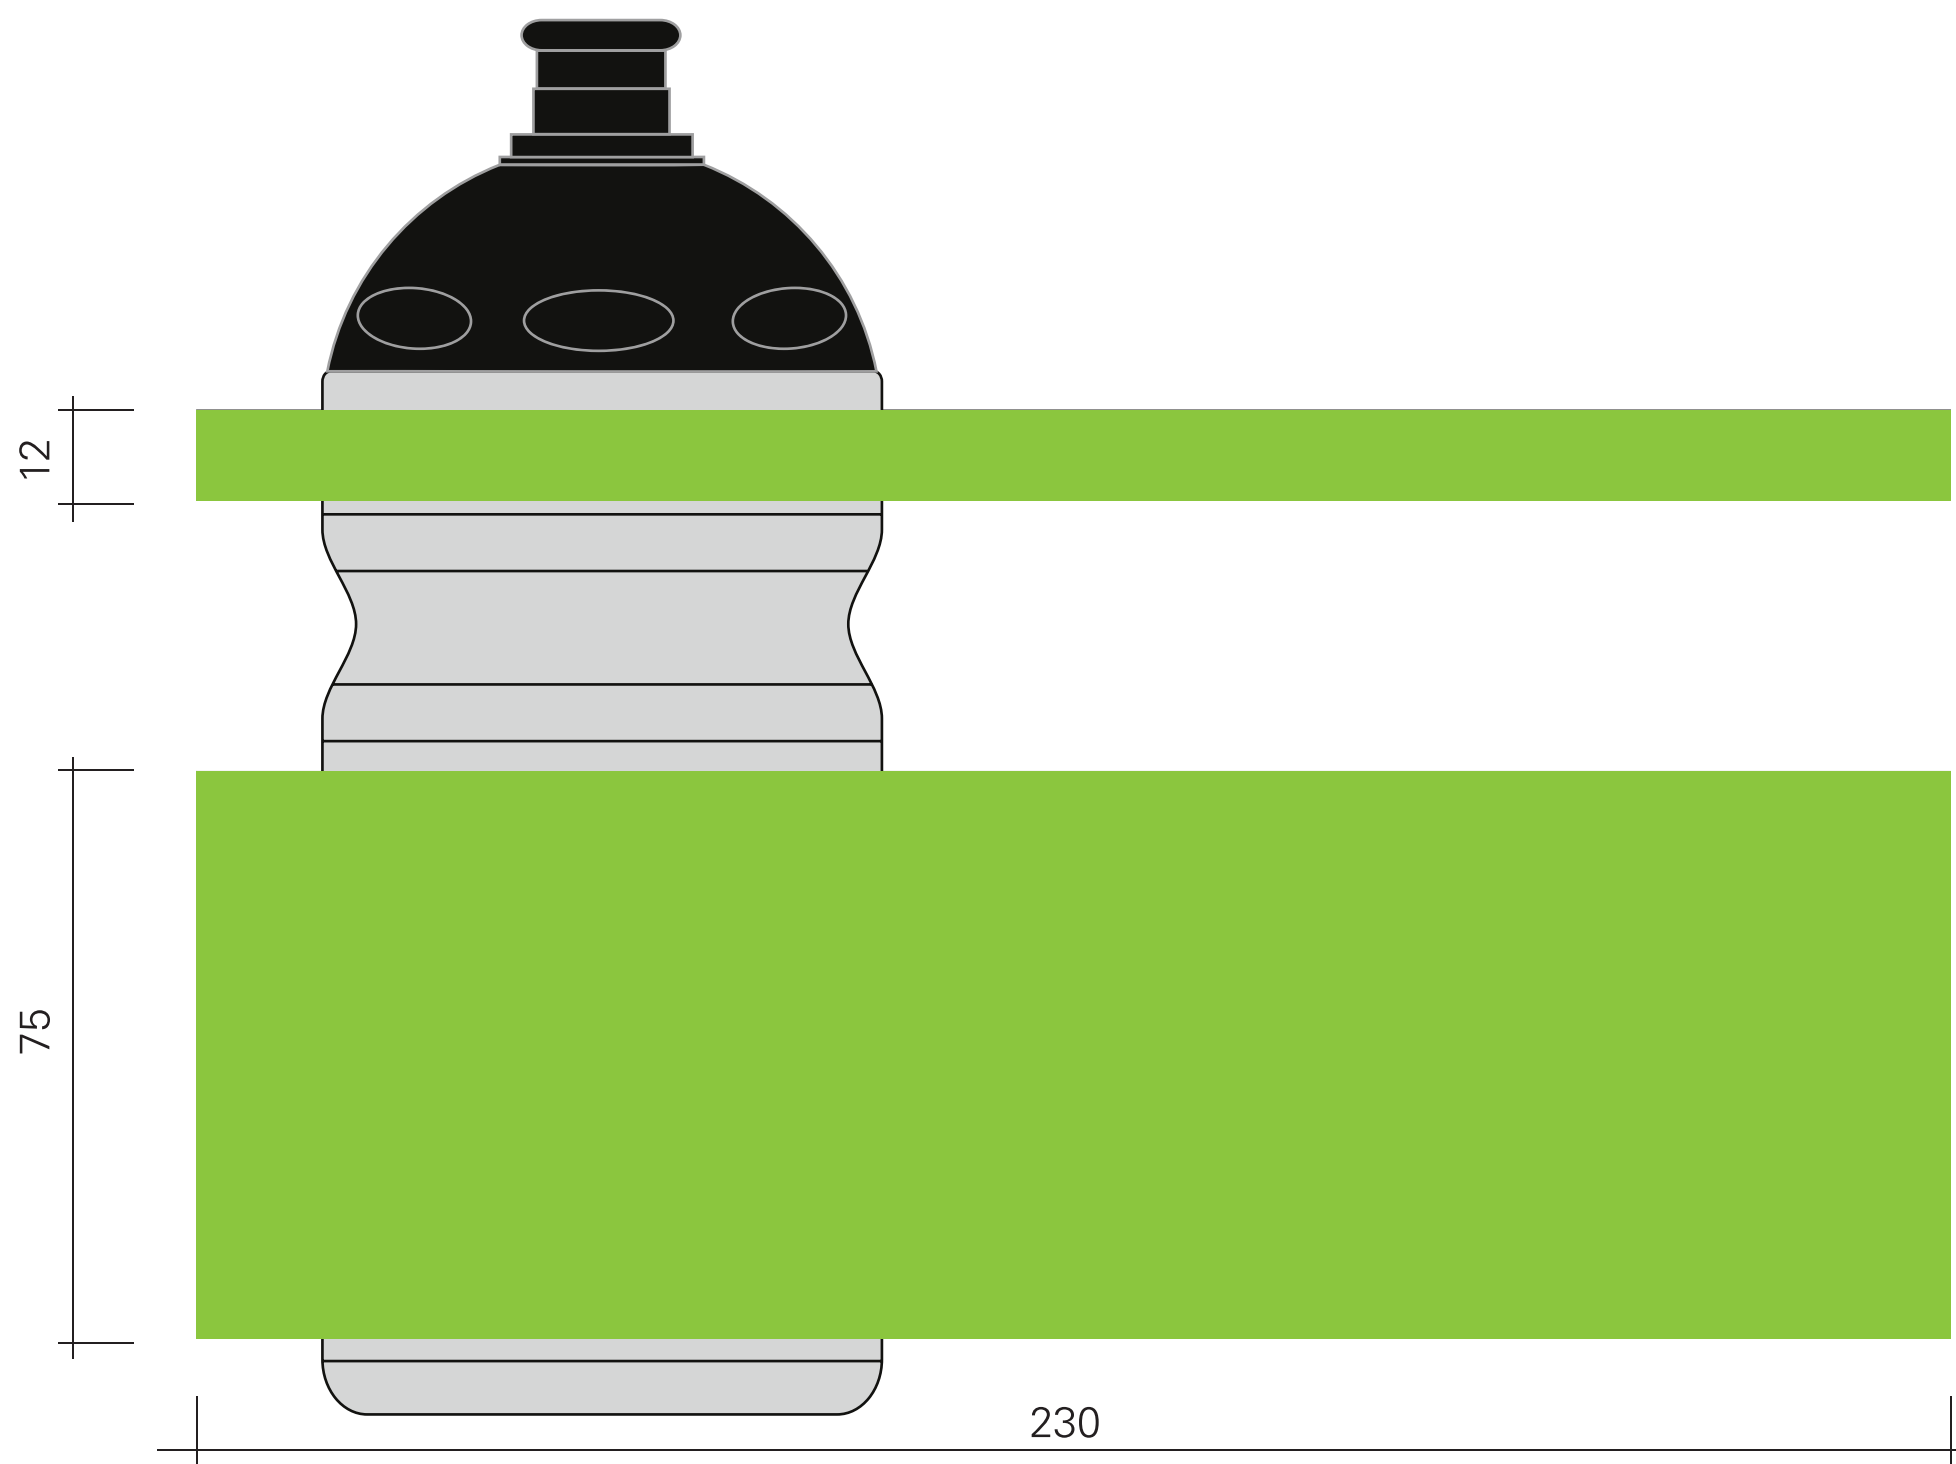

memo AG · Am Biotop 6 · 97259 Greußenheim

Trinkflasche "Rio" aus Bio-Kunststoff 0,5 l

Siebdruck / Screen-Printing

Druckgröße / Printing size: 230 x 75 mm

Druckfarben / Printing colours: 1-4

Bemerkungen / Remarks:

Passergenauigkeit je Druckvorgang /
Register accuracy per printing process: +/- 0,5 mm

 Grundform Artikel / Base form article

 Druckfläche / Printing area

Achtung: Die grüne Grundfläche druckt **nicht** mit!

Attention: The green base area do **not** print!

Die angegebenen Druckpreise beziehen sich auf den Druck im oberen ODER unteren Bereich.
Sind beide Werbeflächen gewünscht Preise bitte anfragen.