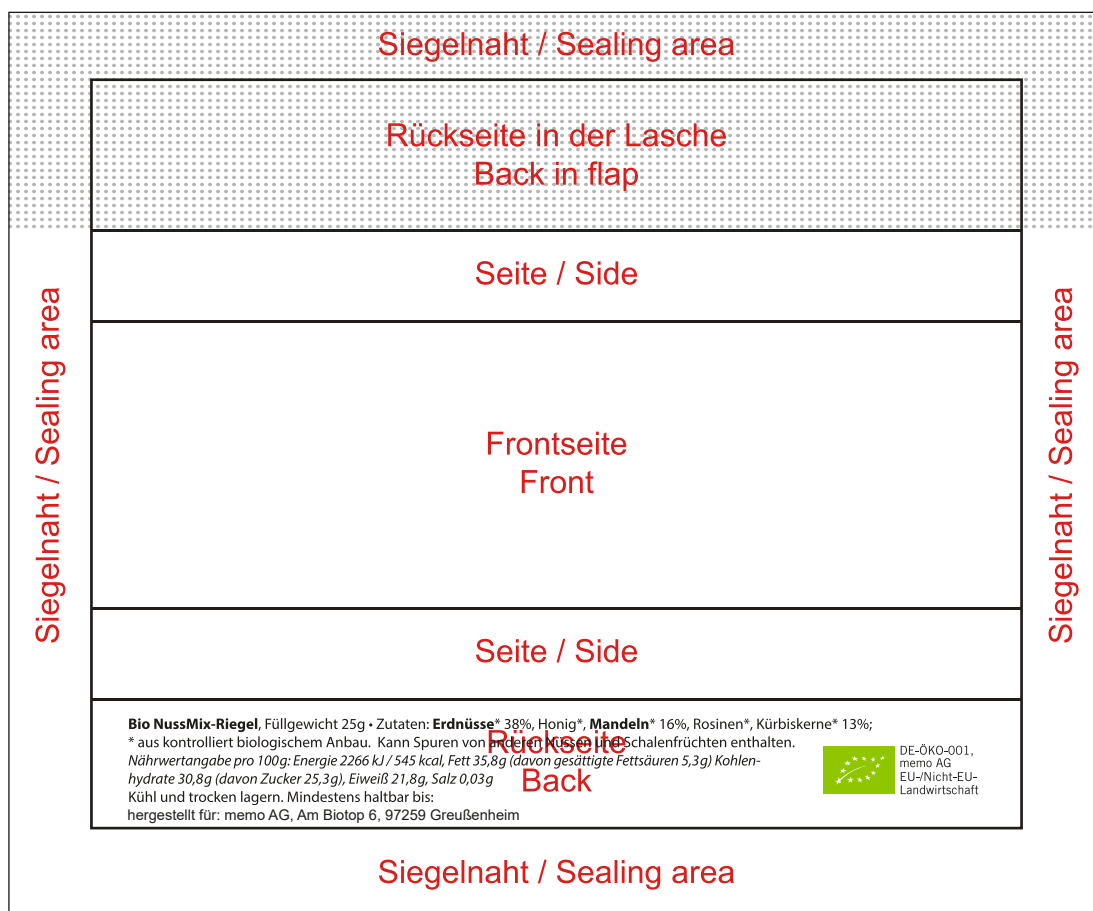

Bio-Nuss-Mix-Riegel 25g mit 4-farbigem Digitaldruck auf weißer Folie

Bitte inkl. Bio-Siegel sowie **kompletter memo AG - Adresse** (= Inverkehrbringer) anlegen.
Der Inverkehrbringer ist zwingend notwendig.

Wir fügen das MHD im Nachhinein ein.

Wichtigen Text / Ihr Logo bitte innerhalb der Frontseite platzieren.
Sollte auch ein farbiger Hintergrund gewünscht sein (z.B. da das komplette Tütchen blau sein soll), kann dieser bis an den Rand der Siegelnaht angelegt werden.