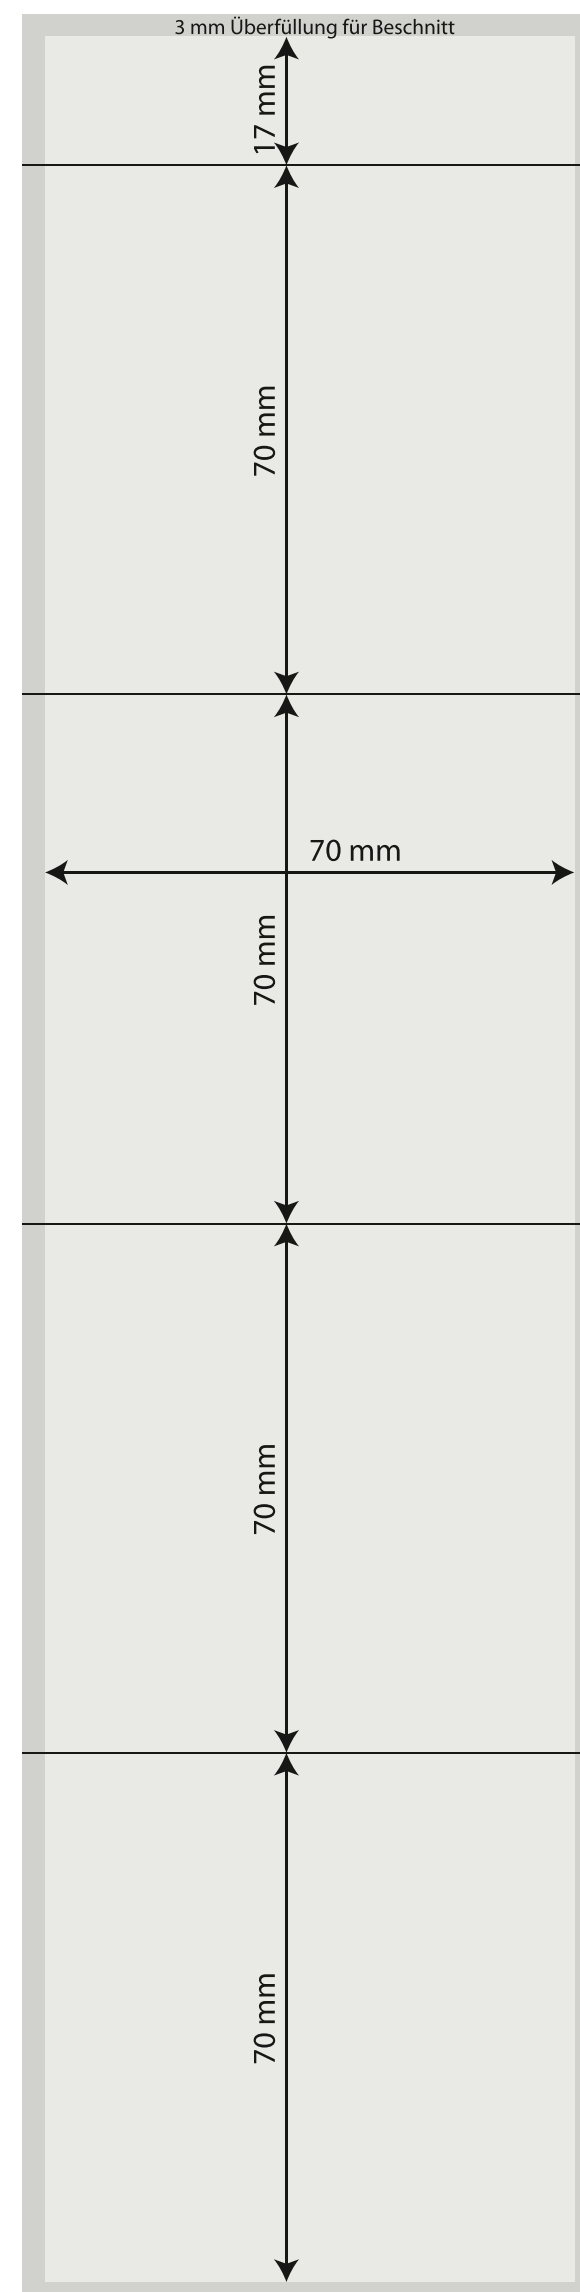

memo AG · Am Biotop 6 · 97259 Greußenheim

Bio-Pflanzset "Großer Fichteholzwürfel"

Bitte inkl. Bio-Siegel, Pflanzanleitung sowie **kompletter memo AG - Adresse** (zwingend notwendig) anlegen.