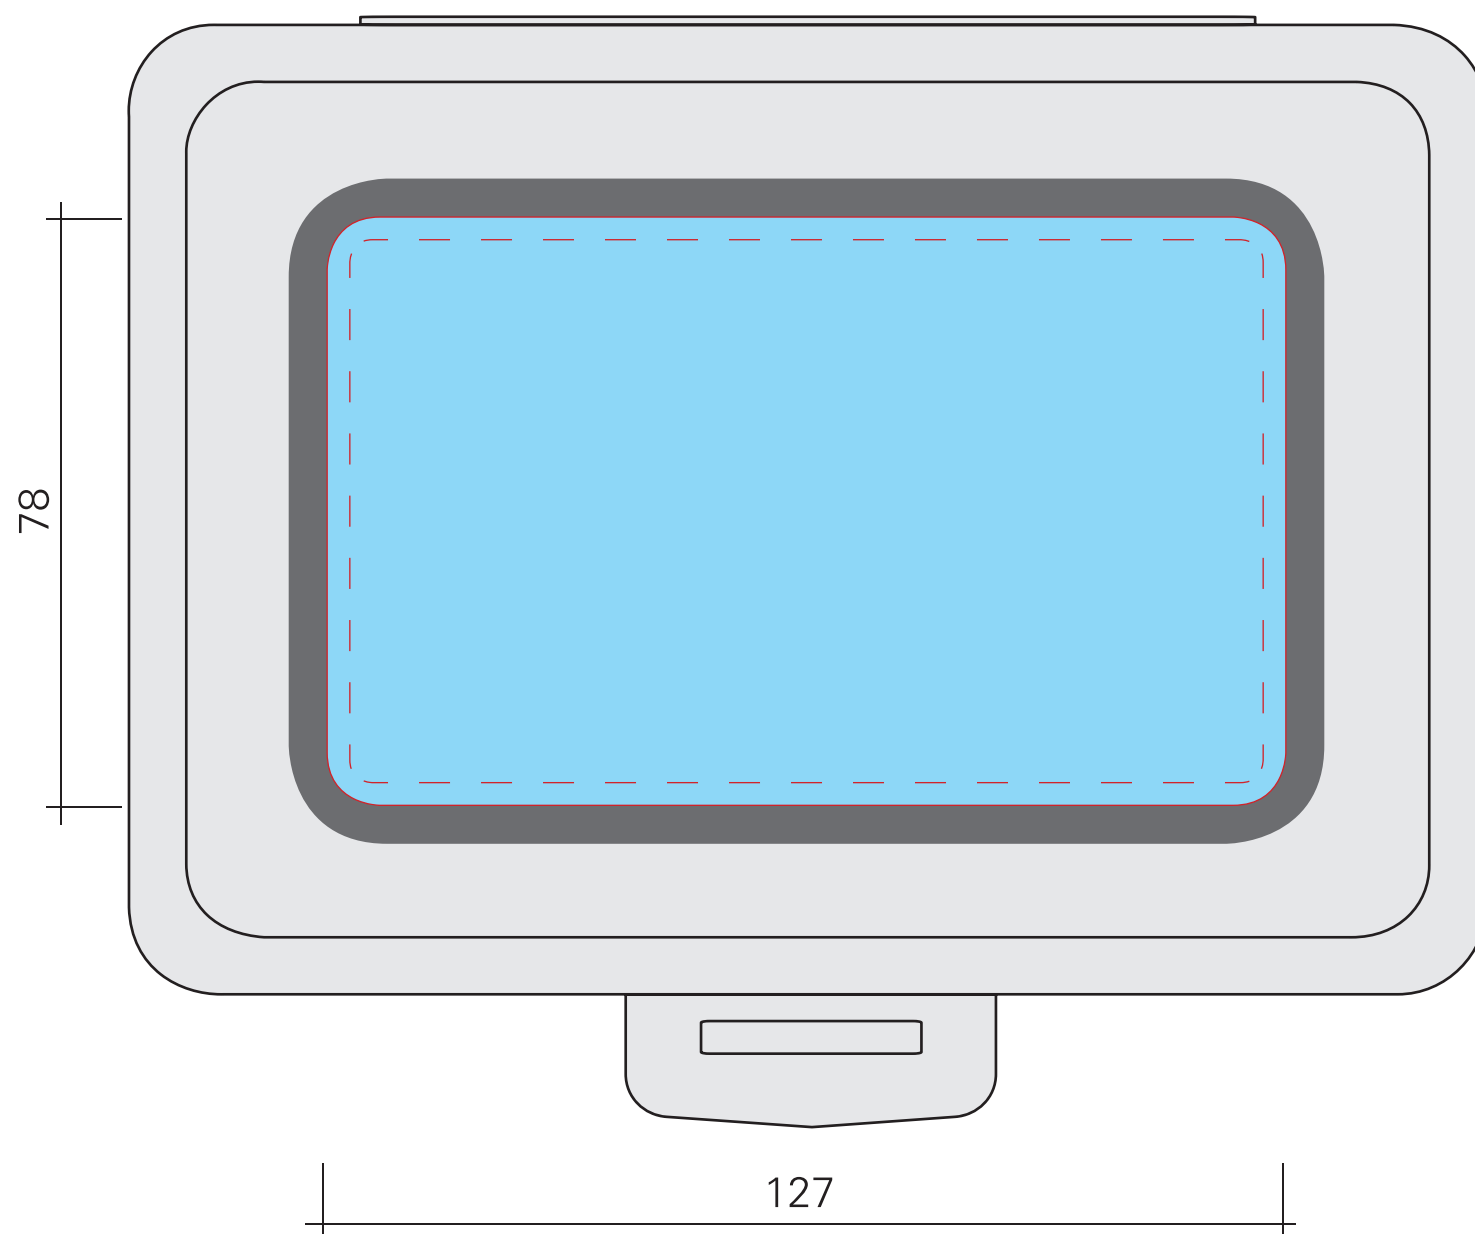

memo AG · Am Biotop 6 · 97259 Greußenheim

Lunchbox "Uno" In-Mould-Labeling (IML)

passendes Datenblatt: „Druck nach CMYK“

Druckgröße / Printing size: 127 x 78 mm

Druckfarben / Printing colours: full colour

-  Grundform Artikel / Base form article
-  Druckfläche / Printing area
-  Beschnitt / Bleed - 5 mm
-  Stanzlinie / Keyline
-  Textfreier Bereich / No text area - 3 mm