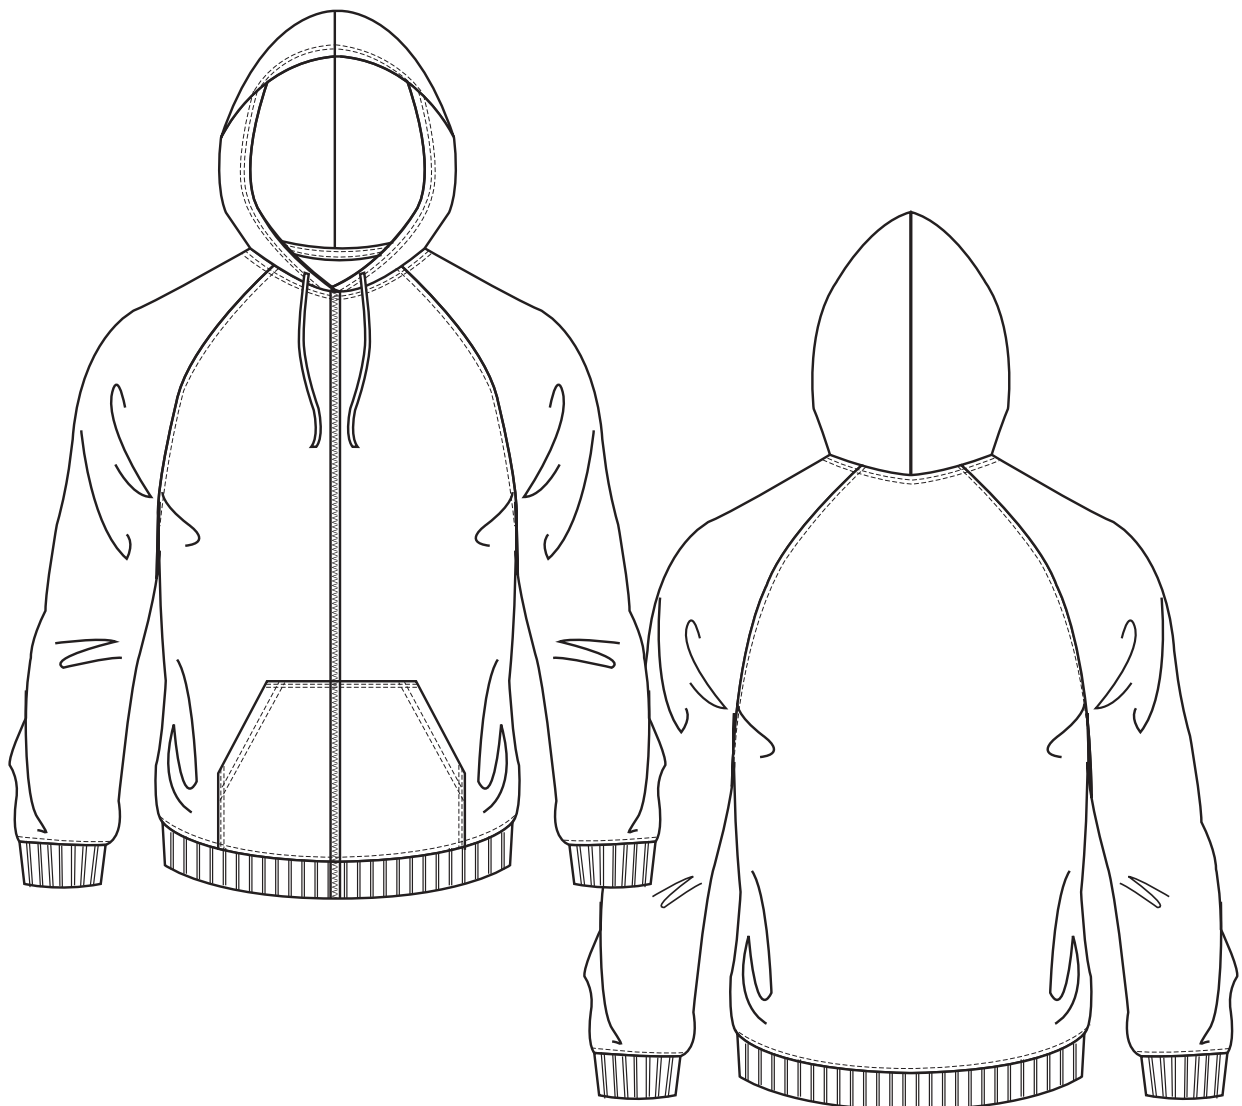

memo AG · Am Biotop 6 · 97259 Greußenheim

Neutral Bio-Herren-Sweatjacke mit Kapuze

Werbefläche ca. 290 x 290 mm.
auf Vorder- oder Rückseite

Size	S	M	L	XL	2XL	3XL
½ Width	53	56	59	62	65	68
Full length	69	71	72	75	77	80