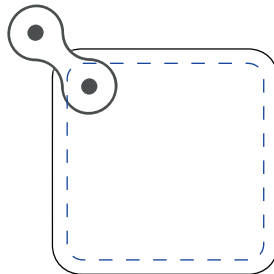

memo AG · Am Biotop 6 · 97259 Greußenheim

Schlüsselanhänger aus recycelten Skateboards 30 x 30 mm

Werbefläche ca. 26 x 26 mm.

Teile des druckbaren Bereichs können vom Schlüsselring verdeckt werden.
Wir empfehlen das Motiv nur daneben zu platzieren.

Die Artikel-Farben können je nach recyceltem Skateboard variieren
und sind nicht wählbar.

Es ist NUR Druckfarbe weiß möglich.